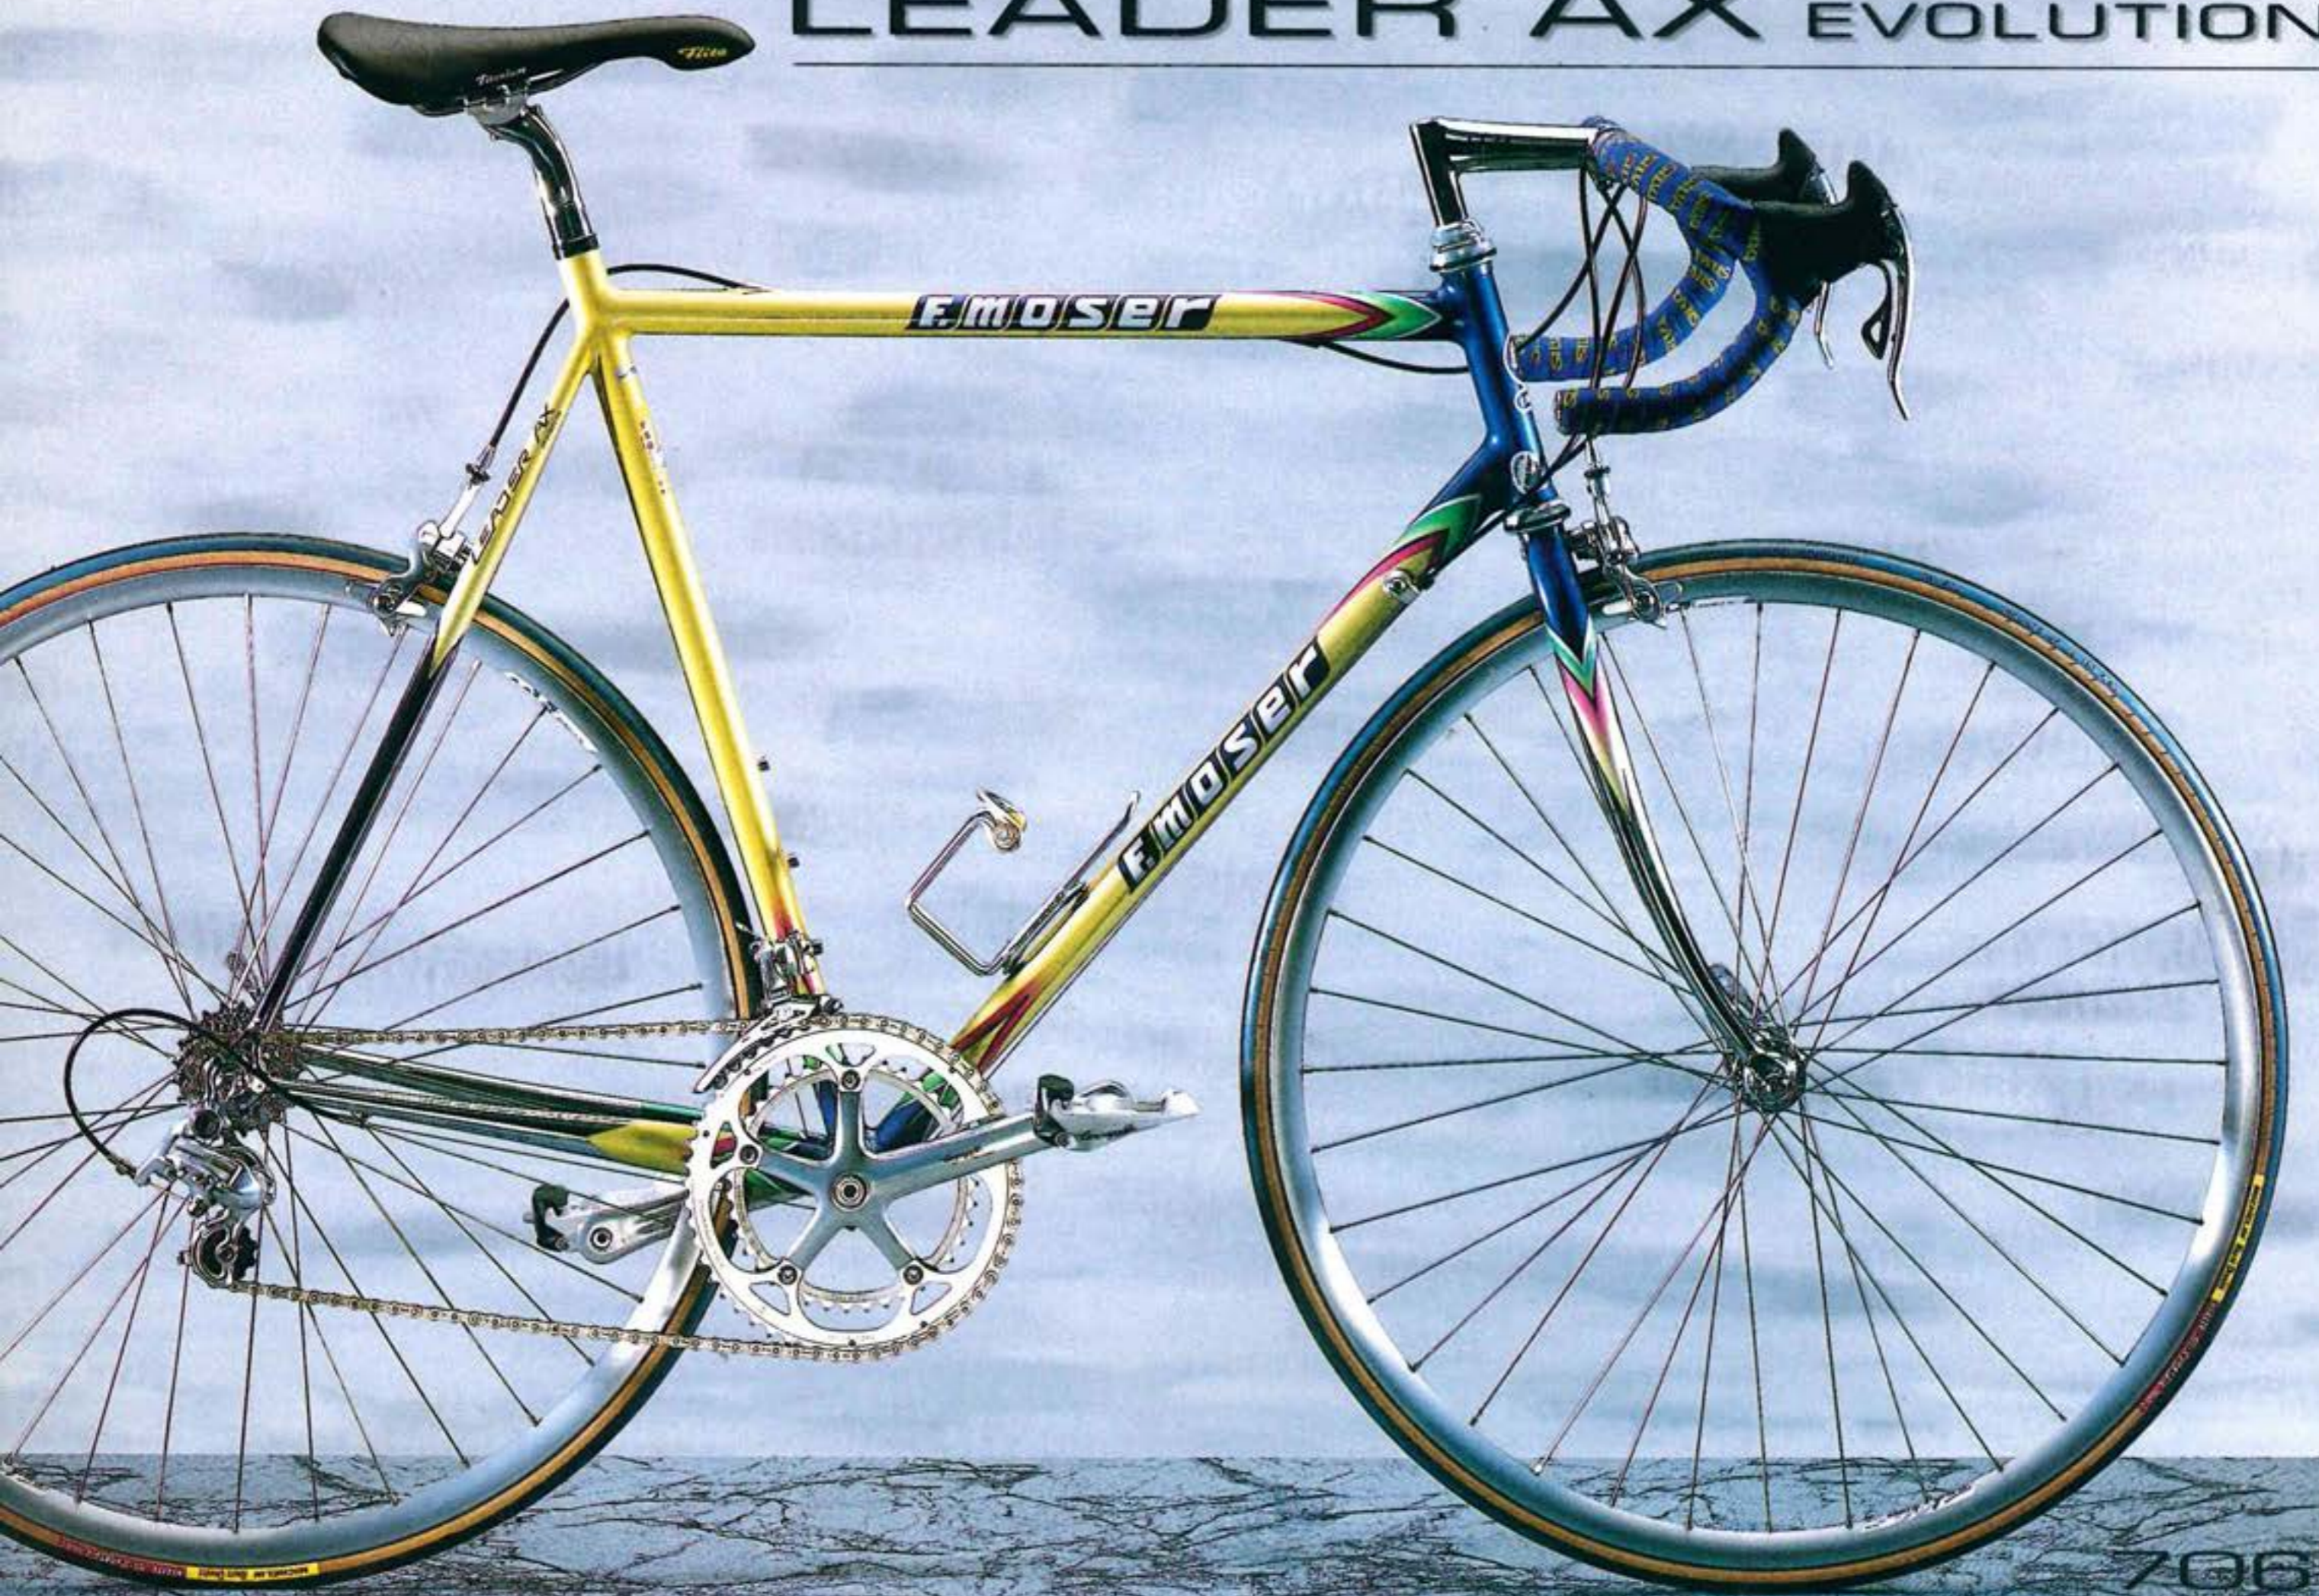

FAMOSER

CYCLING SYSTEM
'96

T I - P R O

49 - 63
DI CM IN CM

TITANIO 3 AL 2,5 V

SHIMANO
D.A. STI
600 STI

AMBROSIO
GIRO D'ITALIA

MICHELIN
BI SYNERGIC

SHIMANO
D.A. STI
600 STI

CAMPAGNOLO
RECORD ERGO
CHORUS ERGO

AMBROSIO
GIRO D'ITALIA

CAMPAGNOLO
OMEGA V

MICHELIN
BI SYNERGIC

I.T.M.
KRISTAL Ti
PRO 225

ITALIA
FLITE

LEADER AX EVOLUTION

C I C L I C O R S A

706

743

P R O - E V O L U T I O N

49 - 63
DI CM IN CM

DEDALO
ZEROUNO

SHIMANO
600 STI
105 STI

CAMPAGNOLO
CHORUS ERGO
ATHENA ERGO
VELOCE ERGO (TRIPLA)